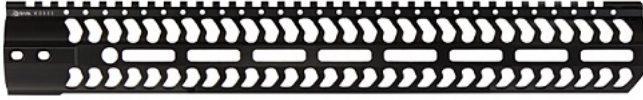

[LEARN MORE!](#)

[FORENDS CONTINUED](#)

STANDARD

MSRP: \$205

(ArmaLite adapter size option add \$20)

STANDARD - 15.5" M-LOK FOREND (AR-10)

FOREND COLOR OPTIONS	●
ADAPTER SIZE OPTIONS	2.00" 2.06" 2.06" (ArmaLite)

LEARN MORE!

O2 LITE

MSRP: \$185

(ArmaLite adapter size option add \$20)

O2 LITE - 10.5" M-LOK FOREND (AR-10)

FOREND COLOR OPTIONS	●
ADAPTER SIZE OPTIONS	2.00" 2.06" 2.06" (ArmaLite)

LEARN MORE!

MSRP: \$215